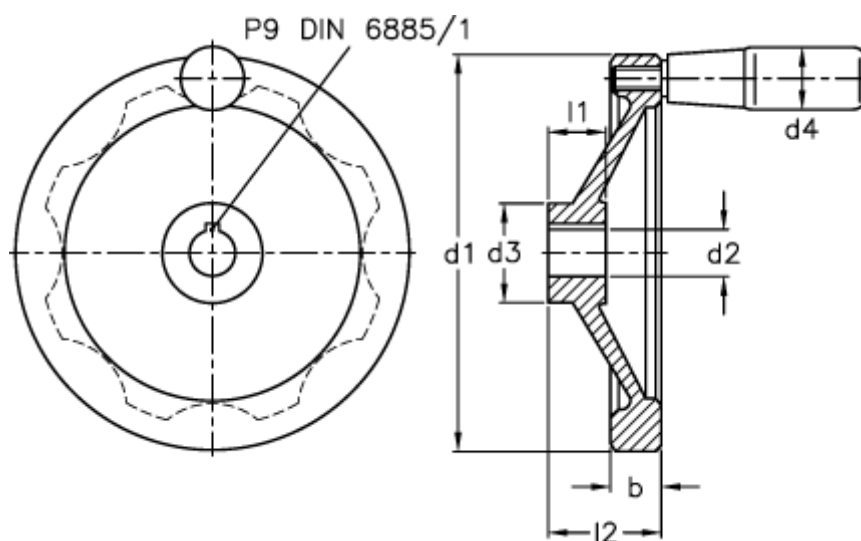

Varenummer: 20341343
Beskrivelse: E+G Håndhjul
GN321-250-K26-R

Mål

b	= 23.0
d1	= 250
d2 H7	= 26
d3	= 48
d4	= 28
l1	= 28
l2 ca.	= 51